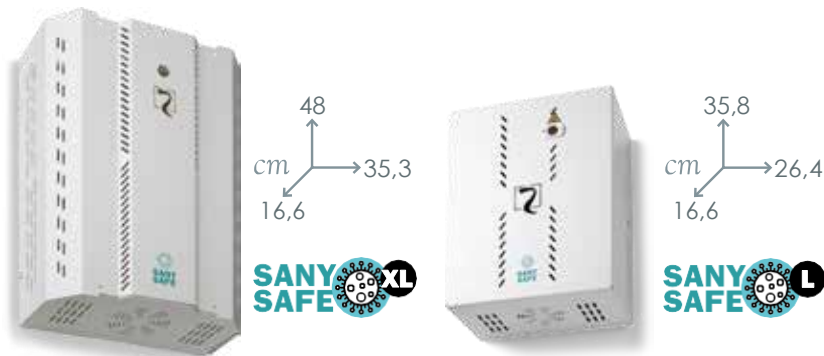

La meilleure solution pour assainir les environnements